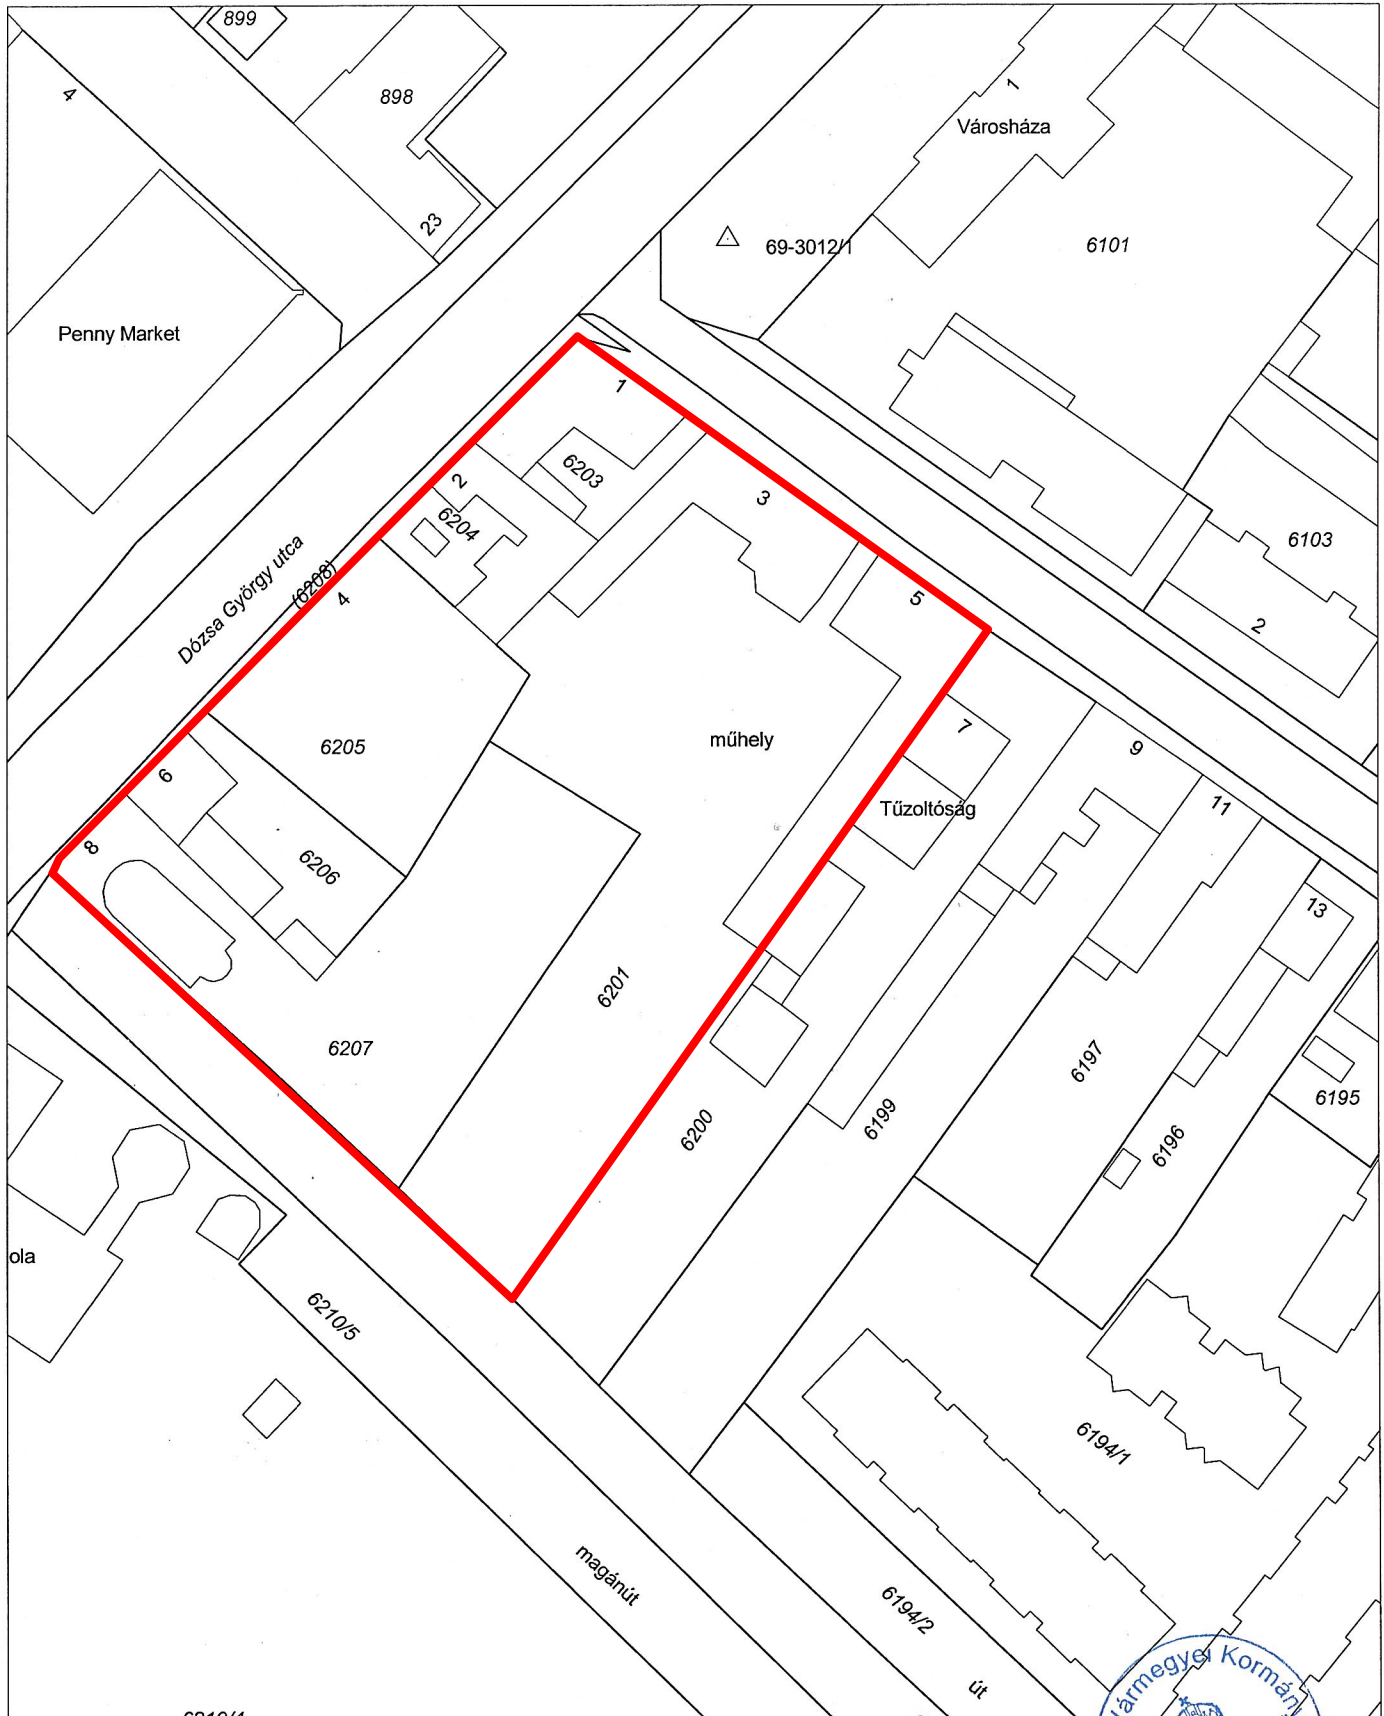

Térképmásolat - Teljes

Szelvénytípus: 69-314-221

Iktatószám: 1/224/2024

Vetület: EOV

HAJDÚSZOBOSZLÓ, belterület 6201

Méretarány: 1:1000

A térképmásolat a kiadást megelőző napig megegyezik az ingatlan-nyilvántartási térképi adatbázis tartalmával.

A térképmásolat méretek levételére nem használható!

Hajdúszoboszló, 2024. február 19.